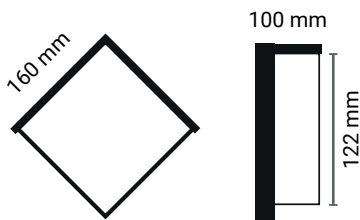

# Applique IP65

Quadrata

Corpo ► PC

CURVA FOTOMETRICA

Unendo design moderno e funzionalità, crea effetti luminosi ricercati e garantisce un'atmosfera accogliente e sicura. Una soluzione di illuminazione elegante e di qualità è per valorizzare gli spazi esterni.

Caratteristiche generali	
Codice articolo	IPB15QS
Potenza	15W
Temperatura colore	3 CCT
Fascio	100°
Indice di protezione	65
CRI	80
Dimmerabile	No
Flusso	1500 Lm

Caratteristiche tecniche	
Tensione	AC 180-250V
Frequenza	50-60 Hz
Fattore di potenza	0,7
Temperatura di esercizio	-20°C to +50°C