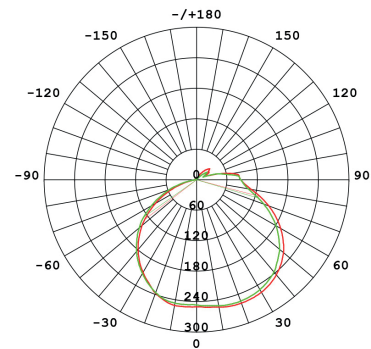

# Applique IP65

Quadrata

Corpo ► PC

CURVA FOTOMETRICA

Unendo design moderno e funzionalità, crea effetti luminosi ricercati e garantisce un'atmosfera accogliente e sicura. Una soluzione di illuminazione elegante e di qualità è per valorizzare gli spazi esterni.

Caratteristiche generali	
Codice articolo	IPB15QS
Potenza	15W
Temperatura colore	3 CCT
Fascio	100°
Indice di protezione	65
CRI	80
Dimmerabile	No
Flusso	1500 Lm

Caratteristiche tecniche	
Tensione	AC 180-250V
Frequenza	50-60 Hz
Fattore di potenza	0,7
Temperatura di esercizio	-20°C to +50°C