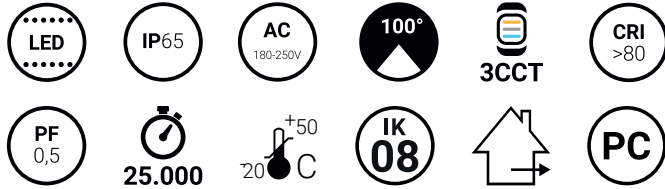

# Applique IP65

Quadrata

Corpo ► PC

CURVA FOTOMETRICA

Unendo design moderno e funzionalità, crea effetti luminosi ricercati e garantisce un'atmosfera accogliente e sicura. Una soluzione di illuminazione elegante e di qualità è per valorizzare gli spazi esterni.

Caratteristiche generali	
Codice articolo	IPB15QS
Potenza	15W
Temperatura colore	3 CCT
Fascio	100°
Indice di protezione	65
CRI	80
Dimmerabile	No
Flusso	1500 Lm

Caratteristiche tecniche	
Tensione	AC 180-250V
Frequenza	50-60 Hz
Fattore di potenza	0,7
Temperatura di esercizio	-20°C to +50°C